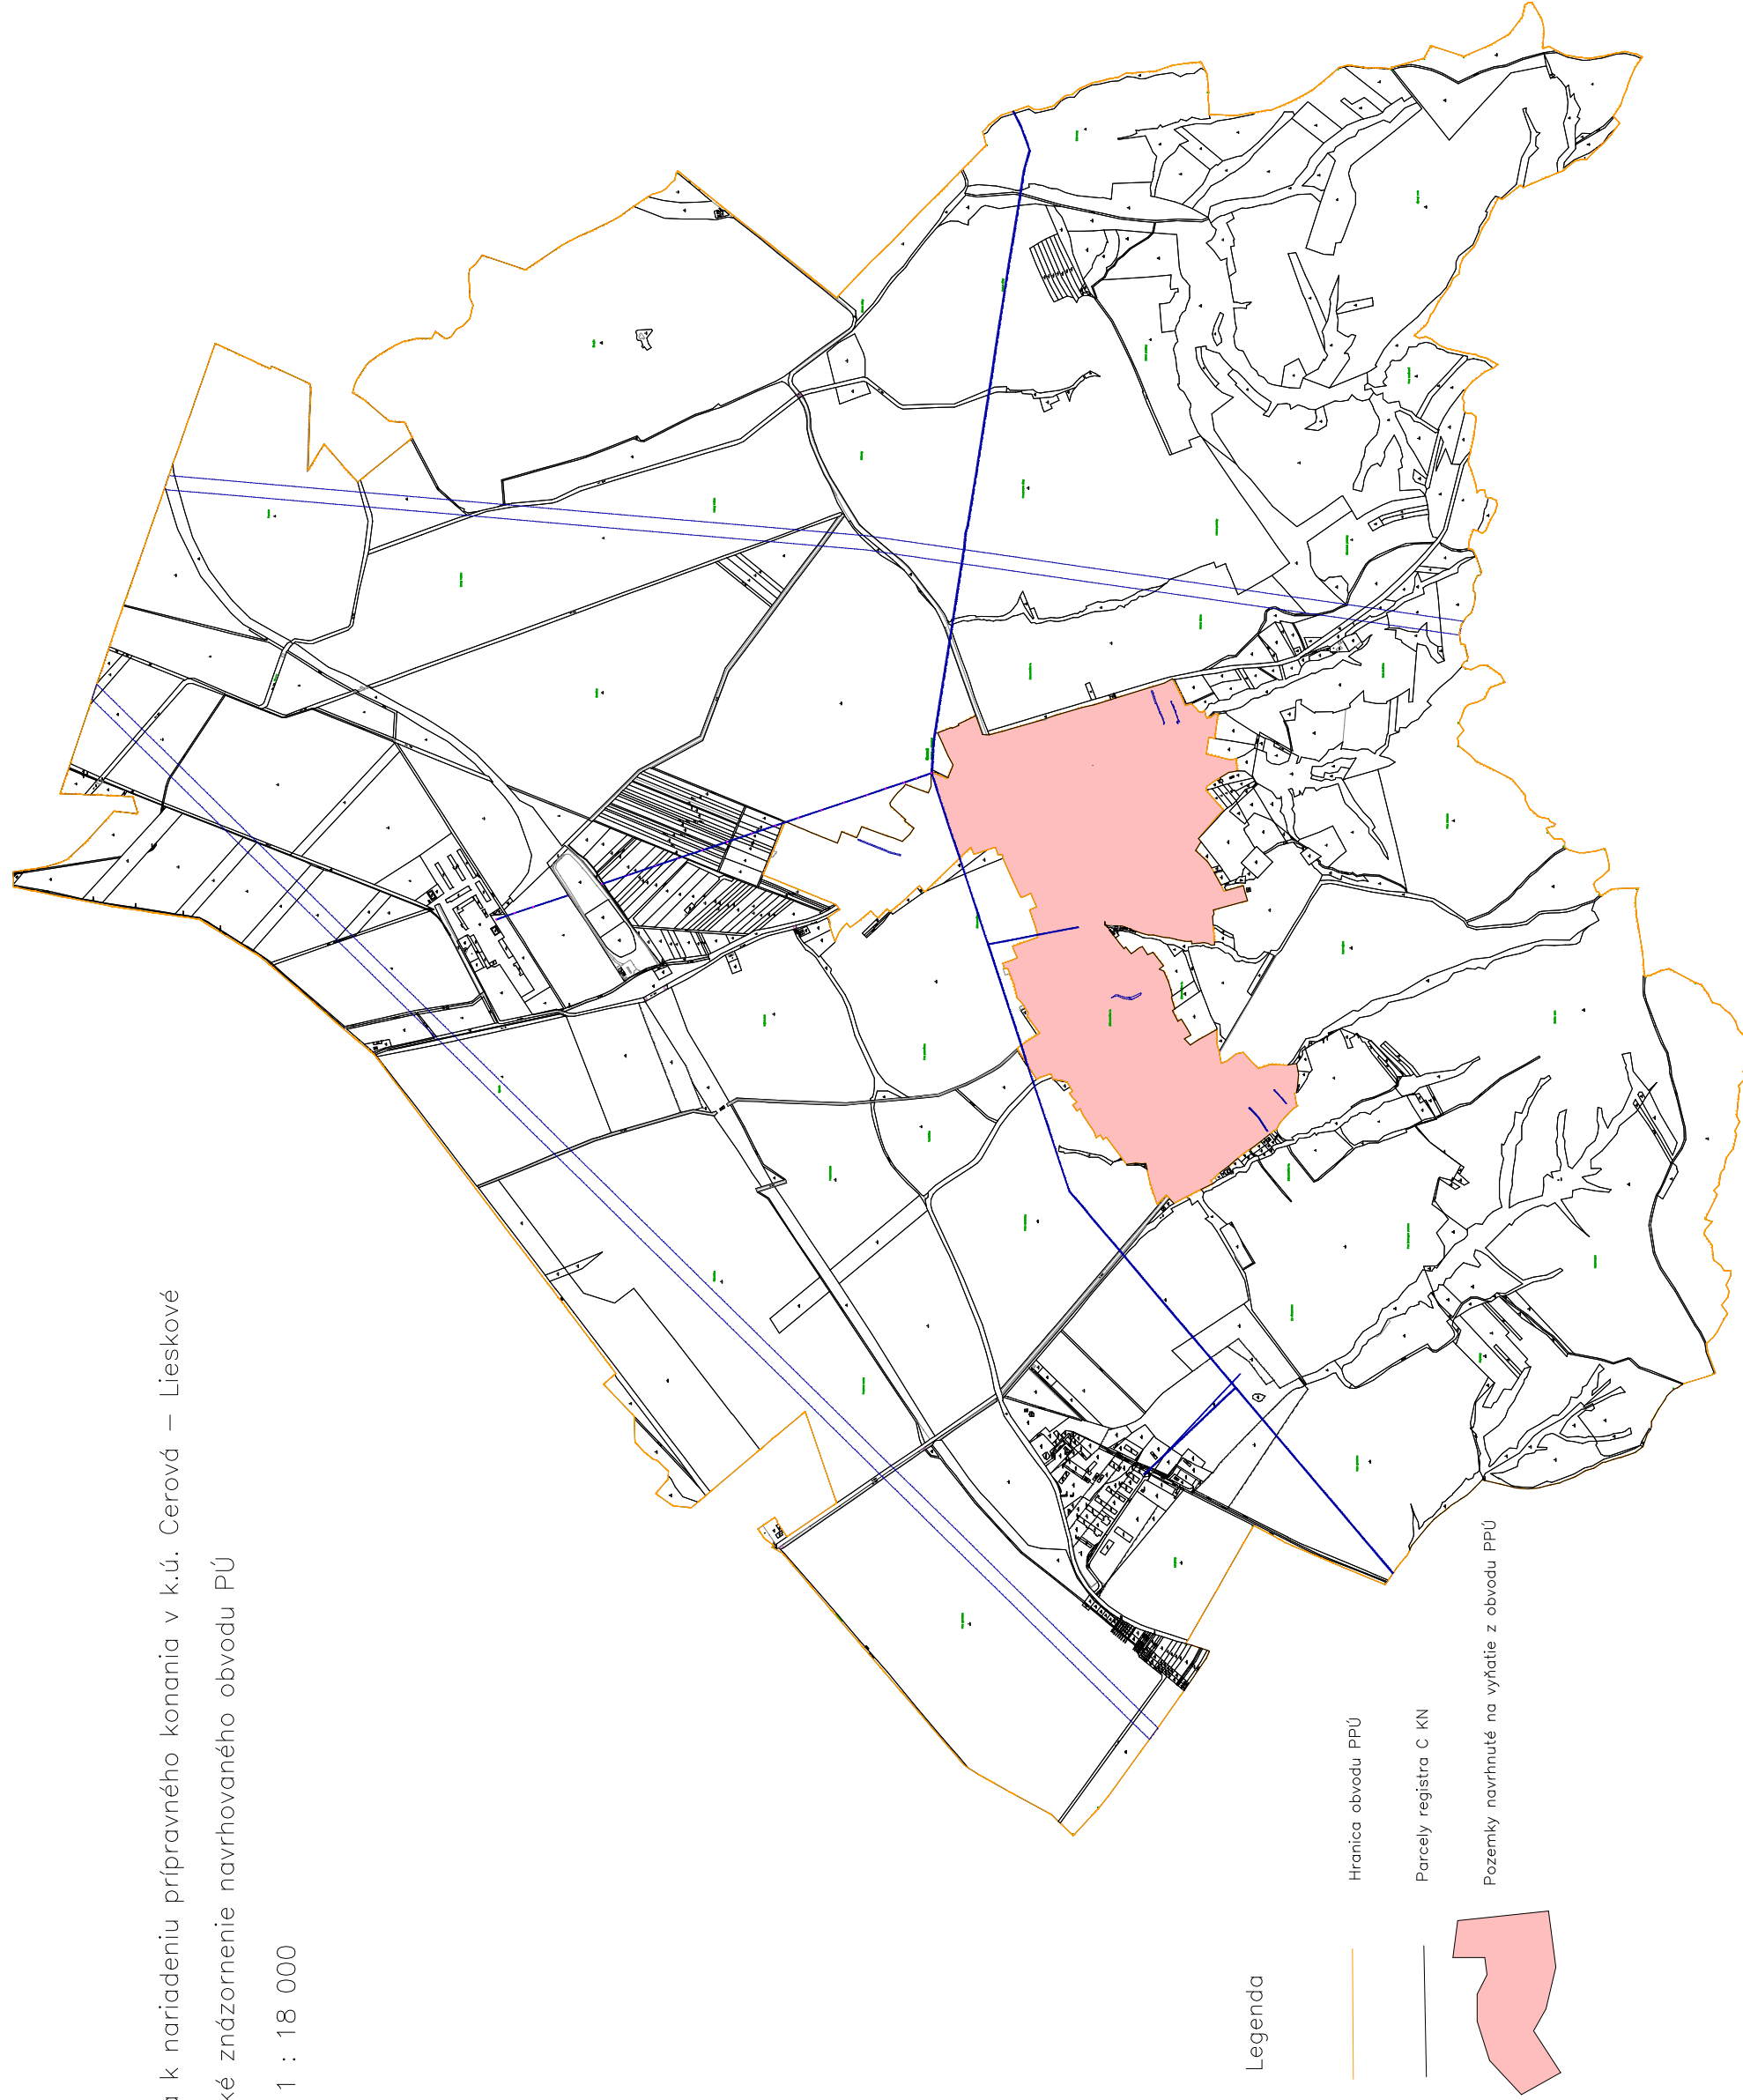

Príloha k nariadeniu prípravného konania v k.ú. Cerová – Lieskové

Grafické znázornenie navrhovaného obvodu PÚ

Mierka 1 : 18 000

Legenda

Hranica obvodu PÚ

Parcely registra C KN

Pozemky navrhnuté na vyňatie z obvodu PÚ